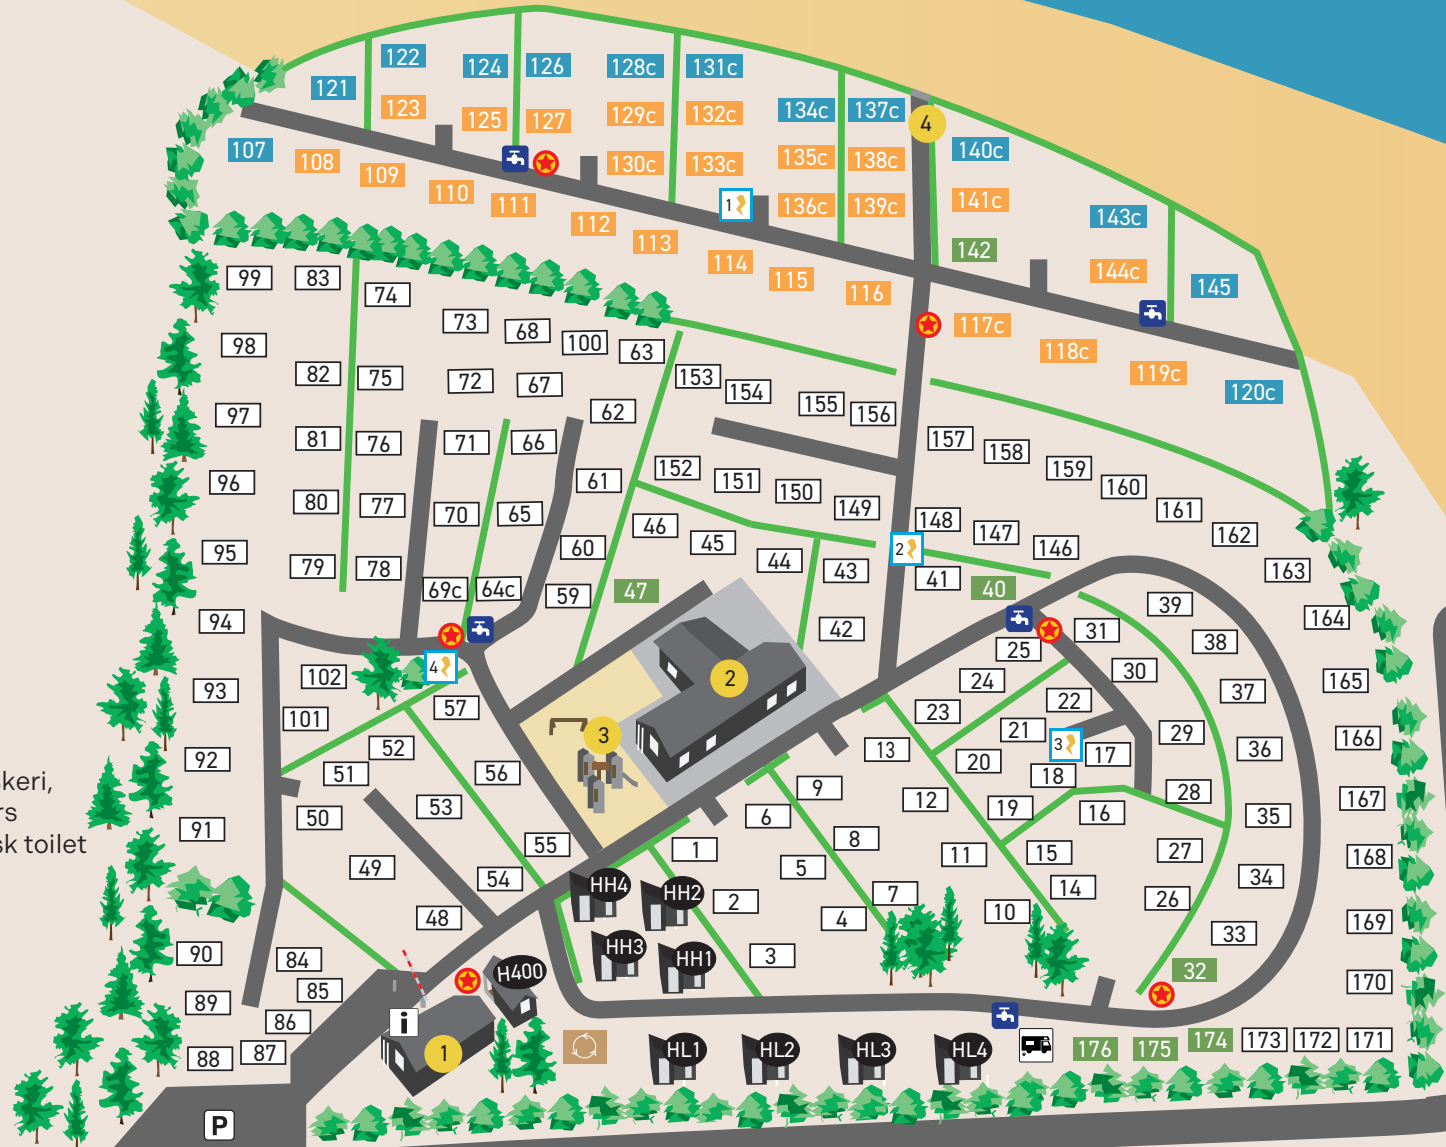

-  = Mindre plads
-  = Standardplads
-  = Strandplads
-  = Strandplads+
-  = Hytte
-  = Badestrand
-  = Vandhane
-  = Elskab
-  = Brandmateriel
- c = Comfort
-  = Autocamper service
-  = Containergård

1 = Reception, Butik,
Selskabslokale

2 = Køkken, TV stue,
Bruser, Toiletter, Vaskeri,
Familierum, Udendørs
opvaskeplads, Kemisk toilet
Hundebad
Husk dit nøglekort.

3 = Legeplads

4 = Låge til strand
Husk dit nøglekort.

 **Nyt område på vej**
Udvidelse af CityCamp Assens Strand

Indkøbsmuligheder 300 m. →

Næssevej

Næssevej

Marina 